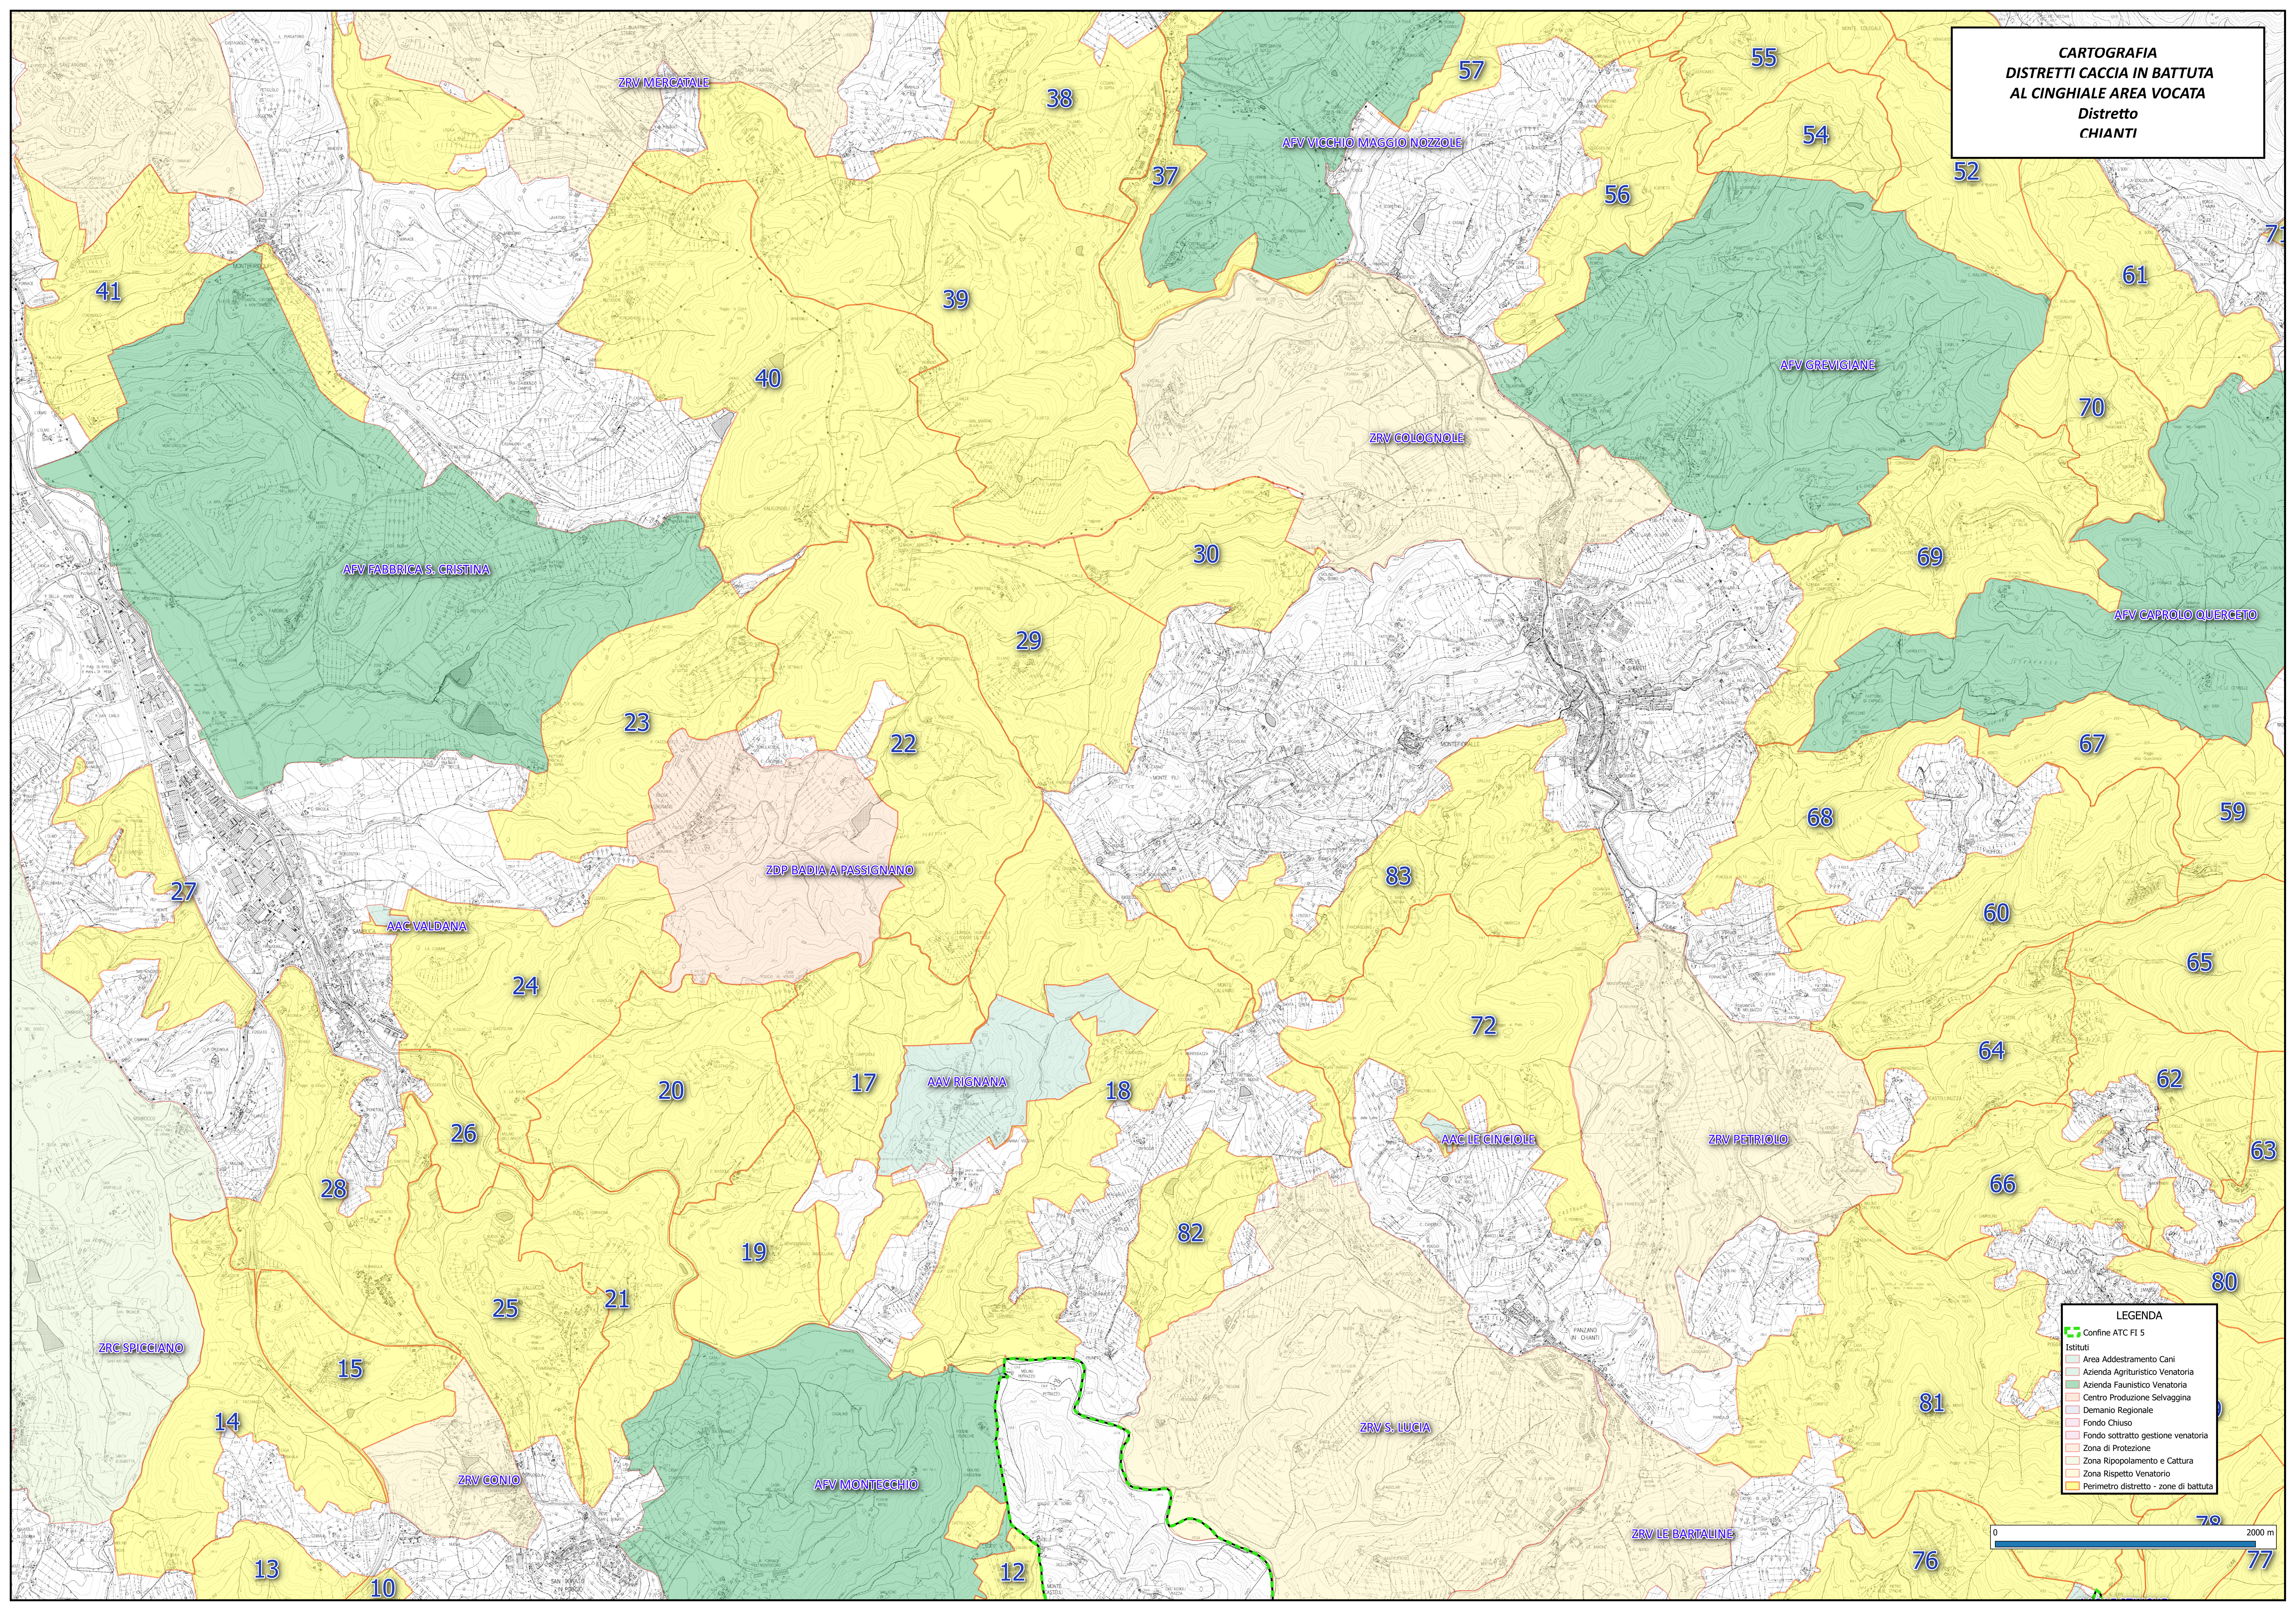

**CARTOGRAFIA
DISTRETTI CACCIA IN BATTUTA
AL CINGHIALE AREA VOCATA
Distretto
CHIANTI**

- LEGENDA**
- Contine ATC FI 5
 - Istituti
 - Area Addestramento Cani
 - Azienda Agriturismo Venatoria
 - Azienda Faunistico Venatoria
 - Centro Produzione Selvaggina
 - Demanio Regionale
 - Fondo Chiuso
 - Fondo sottratto gestione venatoria
 - Zona di Protezione
 - Zona Ripopolamento e Cattura
 - Zona Rispetto Venatorio
 - Perimetro distretto - zone di battuta

0 2000 m